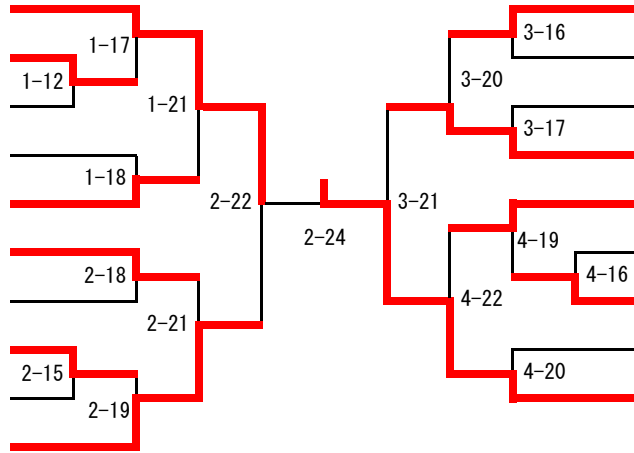

大阪府女子柔道選手権大会兼全日本予選

2019/01/20
修道館

- 1 藤原 恵美 大阪府警察
- 2 伊藤 まりあ 大阪体育大学
- 3 山下 園加 大阪教育大学
- 4 藪田 亜美 大阪体育大学
- 5 江口 凜 ニュージャパン柔道クラブ
- 6 谷内 美希 大阪府警察
- 7 岩本 彩里 大阪体育大学
- 8 檀野 芽紅 星翔高等学校
- 9 川本 愛 東大阪大学
敬愛高等学校
- 10 月波 光貴穂 大阪拘置所