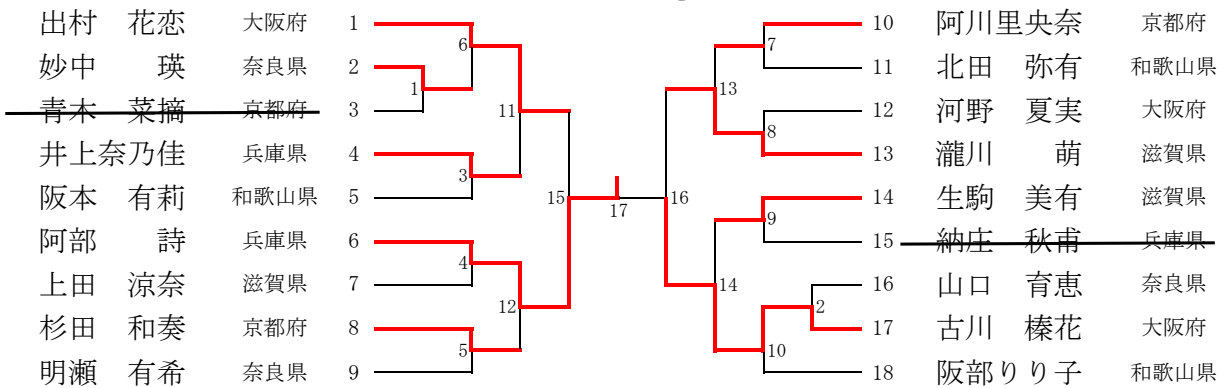

女子44kg級

女子48kg級

女子52kg級

女子57kg級