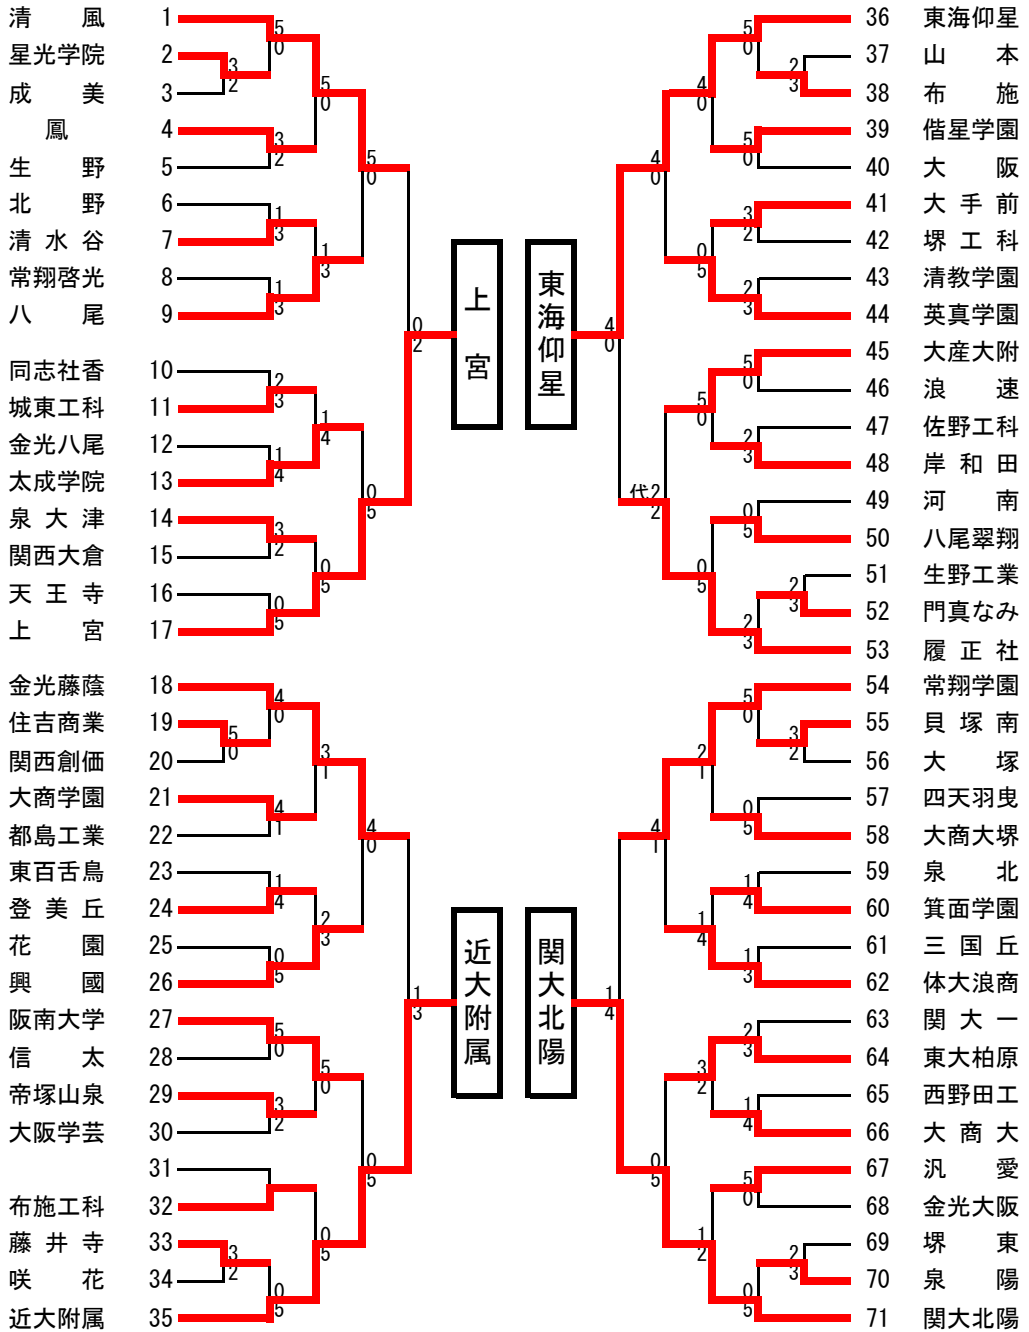

第63回全国大会府予選男子団体戦
 平成26年6月14日(土)
 なみはやドーム

決勝リーグ

学校名	上 宮	近大附属	東海仰星	関大北陽	勝	分	負	順位
上 宮		$\begin{matrix} 4-0 \\ \bigcirc \end{matrix}$	\triangle	$\begin{matrix} 3-2 \\ \bigcirc \end{matrix}$	2	0	1	2
近大附属	\triangle		\triangle	\triangle	0	0	3	4
東海仰星	$\begin{matrix} 3-0 \\ \bigcirc \end{matrix}$	$\begin{matrix} 3-0 \\ \bigcirc \end{matrix}$		$\begin{matrix} 4-1 \\ \bigcirc \end{matrix}$	3	0	0	1
関大北陽	\triangle	$\begin{matrix} 3-1 \\ \bigcirc \end{matrix}$	\triangle		0	0	2	3